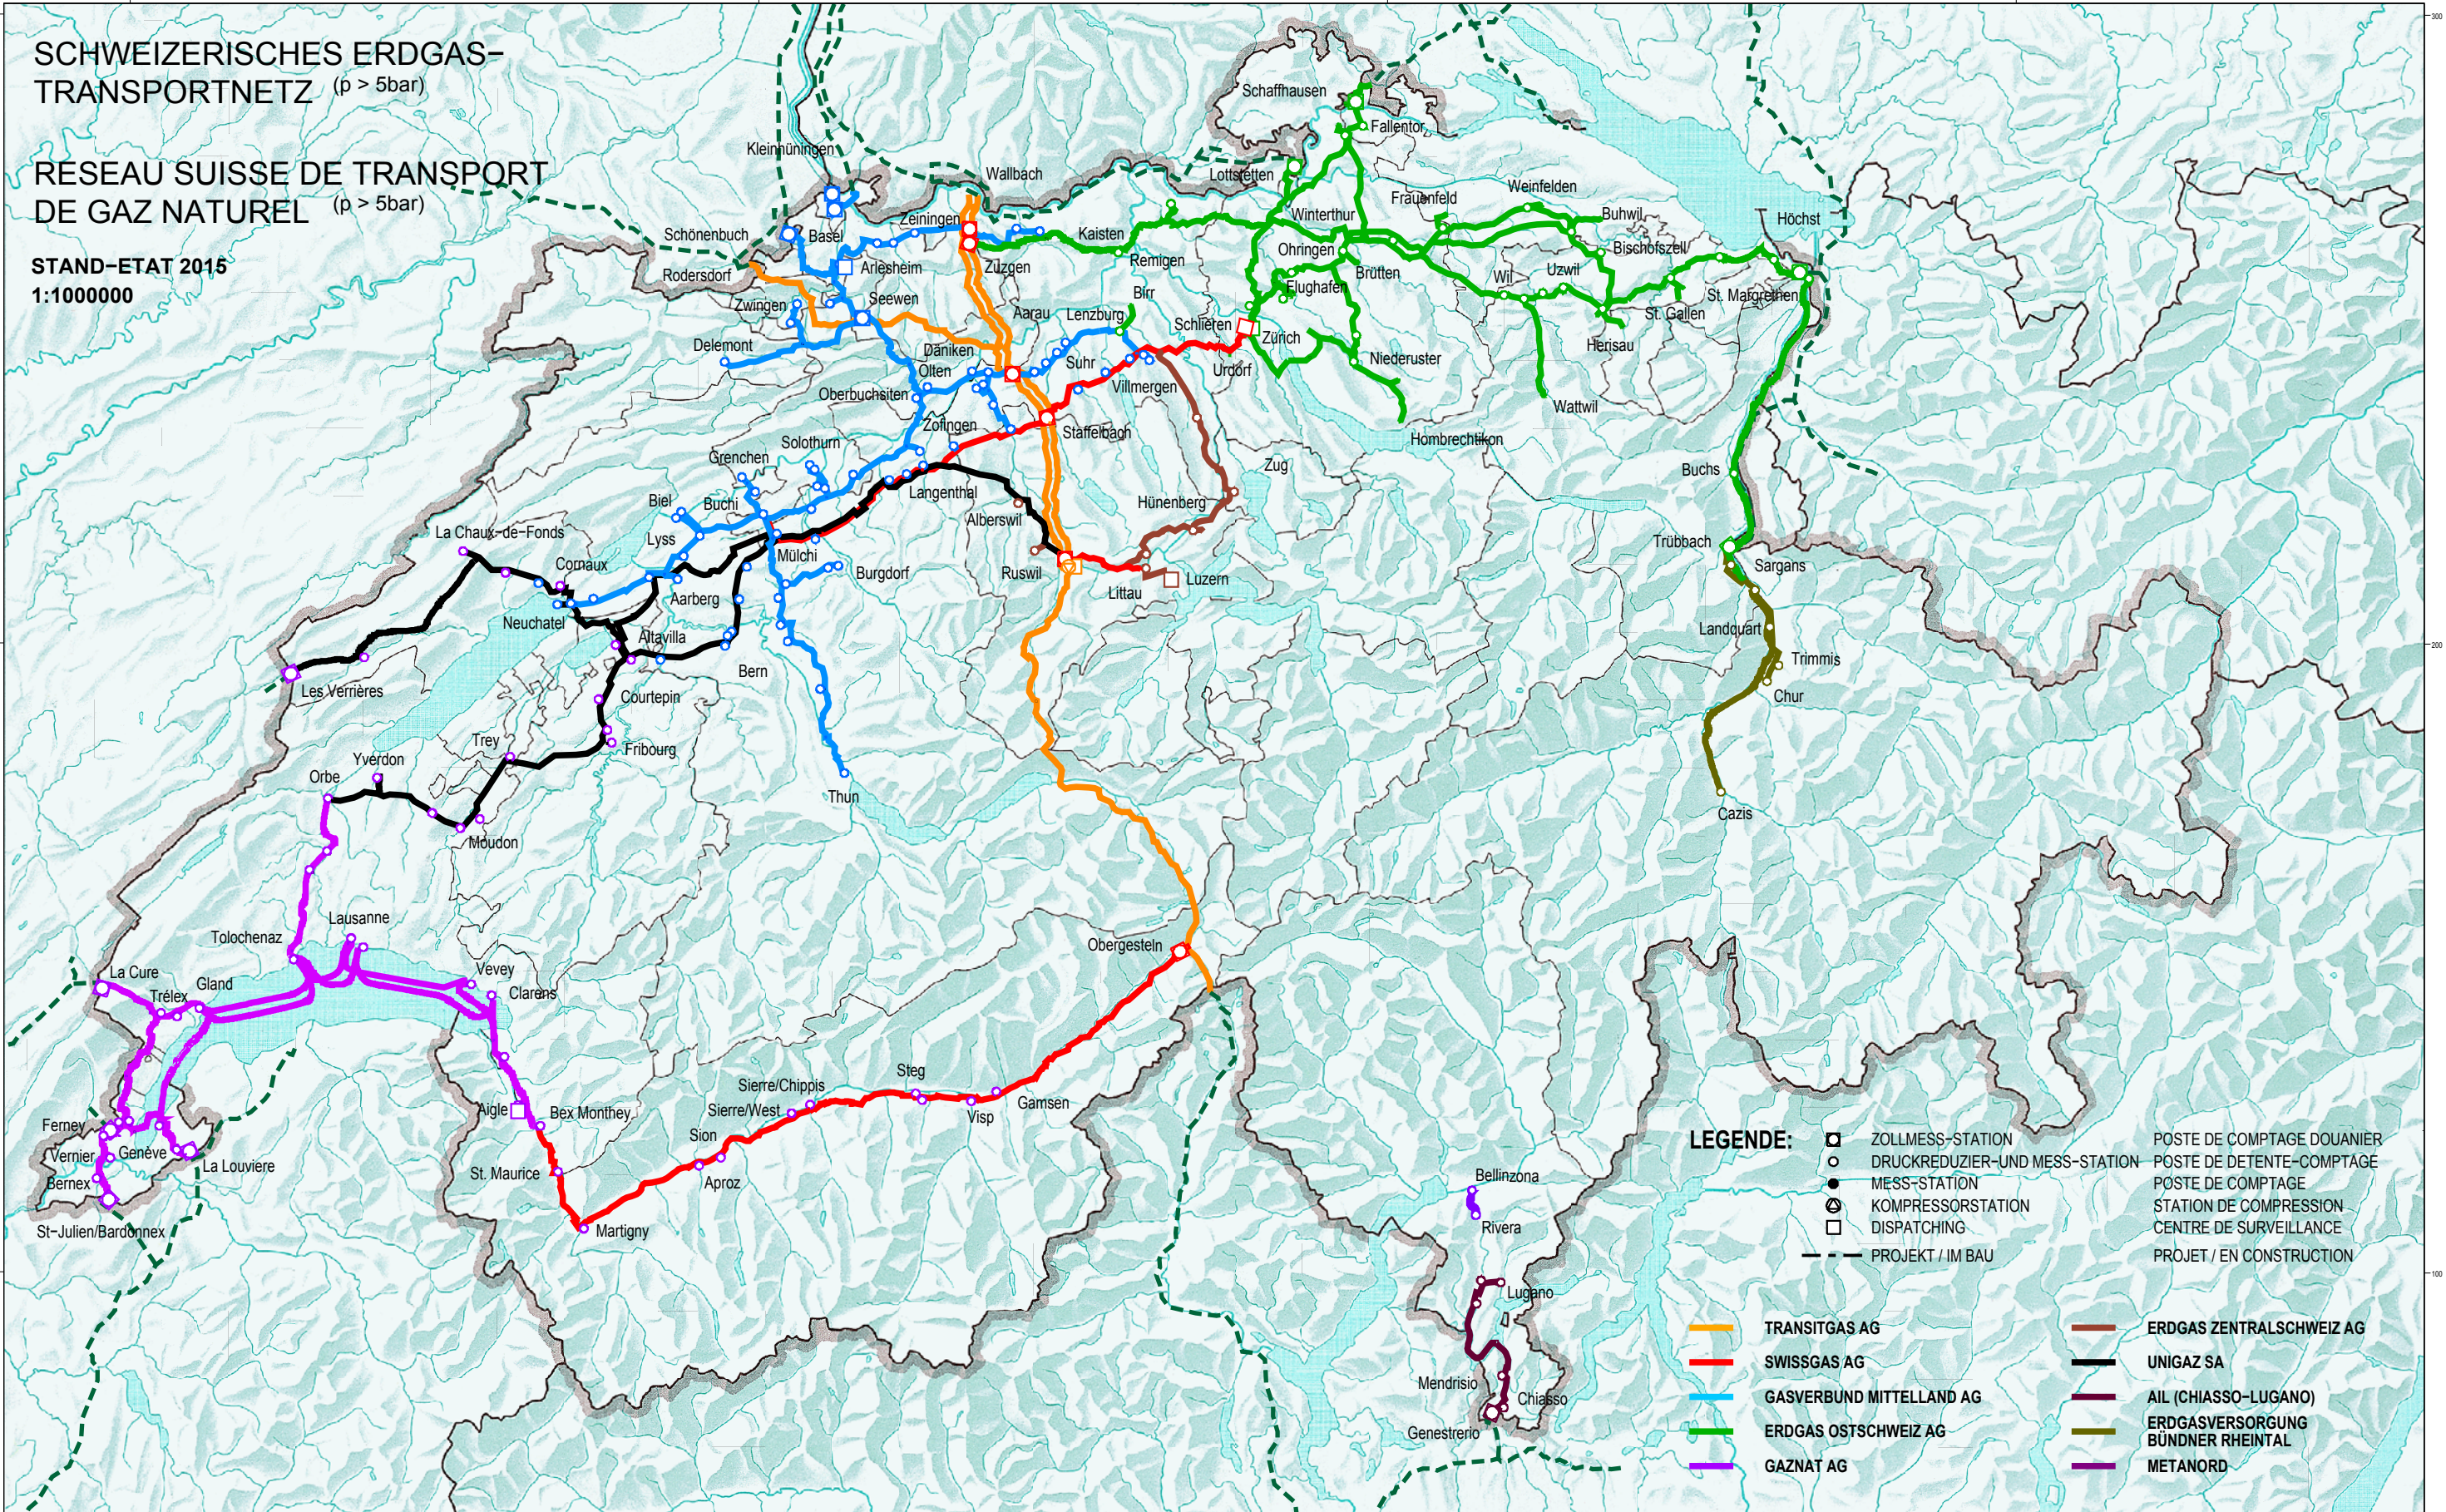

SCHWEIZERISCHES ERDGAS-TRANSPORTNETZ (p > 5bar)

RESEAU SUISSE DE TRANSPORT DE GAZ NATUREL (p > 5bar)

STAND-ETAT 2015
1:1000000

LEGENDE:

- | | | | |
|--|--------------------------------|--|-----------------------------------|
| | ZOLLMESS-STATION | | ERDGAS ZENTRALSCHWEIZ AG |
| | DRUCKREDUZIER-UND MESS-STATION | | UNIGAZ SA |
| | MESS-STATION | | AIL (CHIASSO-LUGANO) |
| | KOMPRESSORSTATION | | ERDGASVERSORGUNG BÜNDNER RHEINTAL |
| | DISPATCHING | | METANORD |
| | PROJEKT / IM BAU | | |
| | | | POSTE DE COMPTAGE DOUANIER |
| | | | POSTE DE DETENANCE-COMPTAGE |
| | | | POSTE DE COMPTAGE |
| | | | STATION DE COMPRESSION |
| | | | CENTRE DE SURVEILLANCE |
| | | | PROJET / EN CONSTRUCTION |